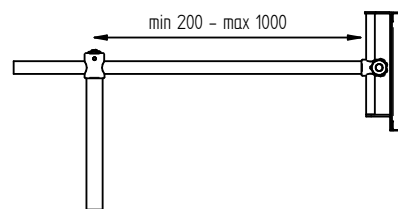

PLACCHE DI VIRATA REMOVIBILE 2m
REMOVABLE TURNING PANELS 2m

Article n° 00620 2m