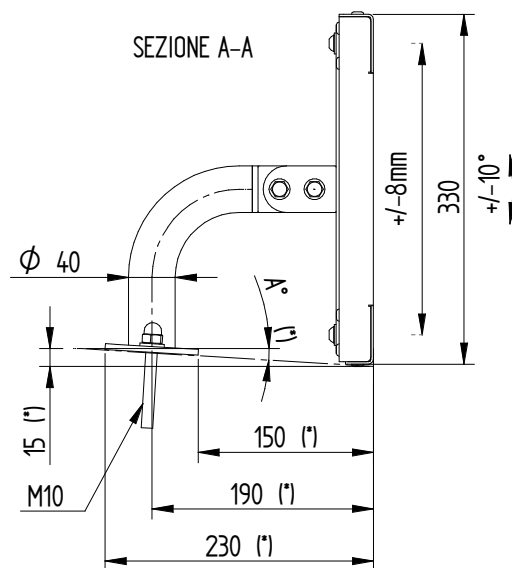

Il modello 00620 è una placca di virata removibile grazie alle sue gambe costituite da un tubo a baionetta che si inserisce nella base di fissaggio polivalente 10010. È progettata per essere installata su qualsiasi bordo vasca.

water. Darker grids indicate the middle lines.

Article 00620 refers to removable turning panels : they can be suitable for every pool thanks to the legs made of bayonette peg that fits into the multi purpose fixing base (Art.: 10010).

BASE DI FISSAGGIO POLIVALENTE
MULTI-PURPOSE FIXING BASE

Article n° 10010

DIMENSIONI / DIMENSIONS

PLACCHE DI VIRATA REMOVIBILE 2.5m
REMOVABLE TURNING PANELS 2.5m

Article n° 00620 2.5m

PLACCHE DI VIRATA FISSA 2.5m
FIXED TURNING PANELS 2.5m

Article n° 00621

PLACCHE DI VIRATA REMOVIBILE 2m
REMOVABLE TURNING PANELS 2m

Article n° 00620 2m

PLACCHE DI VIRATA FISSA 2m
FIXED TURNING PANELS 2m

Article n° 00621