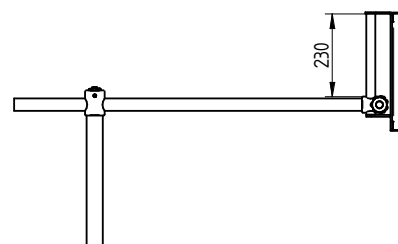

PLACCHE DI VIRATA REMOVIBILE 2m
REMOVABLE TURNING PANELS 2m

Article n° 00620 2m