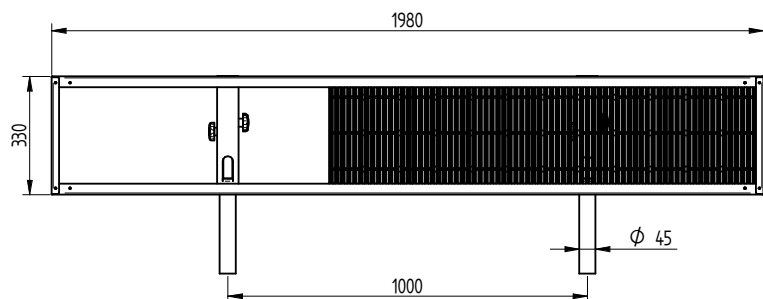

PLACCHE DI VIRATA REMOVIBILE 2m
REMOVABLE TURNING PANELS 2m

Article n° 00620 2m