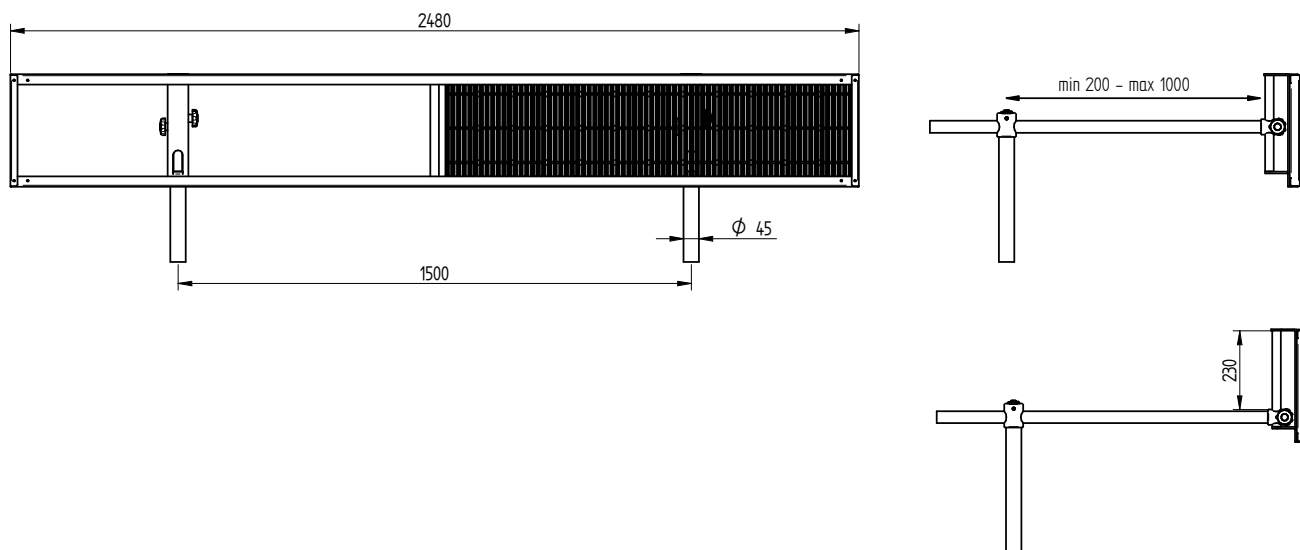

Il modello 00620 è una placca di virata removibile grazie alle sue gambe costituite da un tubo a baionetta che si inserisce nella base di fissaggio polivalente 10010. È progettata per essere installata su qualsiasi bordo vasca.

water. Darker grids indicate the middle lines.

Article 00620 refers to removable turning panels : they can be suitable for every pool thanks to the legs made of bayonette peg that fits into the multi purpose fixing base (Art.: 10010).

Article 00621 refers to fixed turning panel, installed with screw.

It is designed, constructed and installed in strict compliance with FINA regulations.

PLACCHE DI VIRATA REMOVIBILE
REMOVABLE TURNING PANELS

BASE DI FISSAGGIO POLIVALENTE
MULTI-PURPOSE FIXING BASE

Article n° 10010

DIMENSIONI / DIMENSIONS

PLACCHE DI VIRATA REMOVIBILE 2.5m
REMOVABLE TURNING PANELS 2.5m

Article n° 00620 2.5m

PLACCHE DI VIRATA FISSA 2.5m
FIXED TURNING PANELS 2.5m