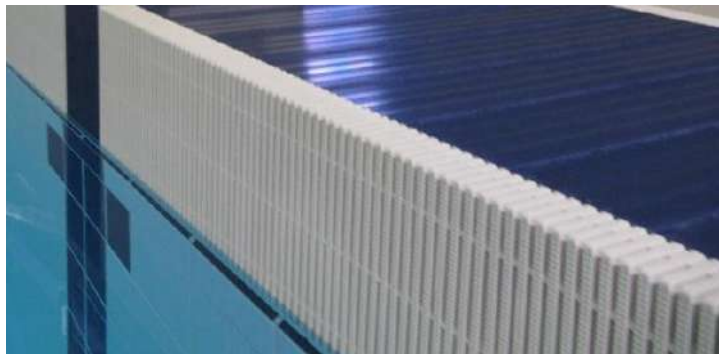

GRIGLIE E DOGHE
GRIDS AND STAVES

Article n° 10025 / 10026 / 10028