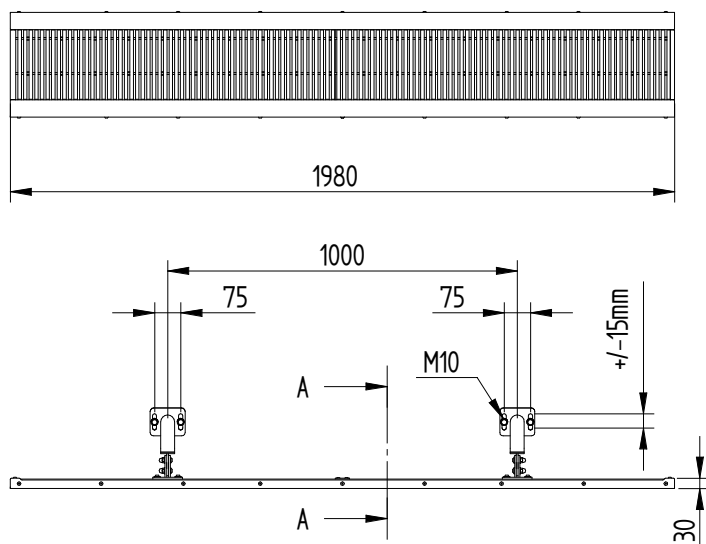

PLACCHE DI VIRATA FISSA 2m
FIXED TURNING PANELS 2m

Article n° 00621