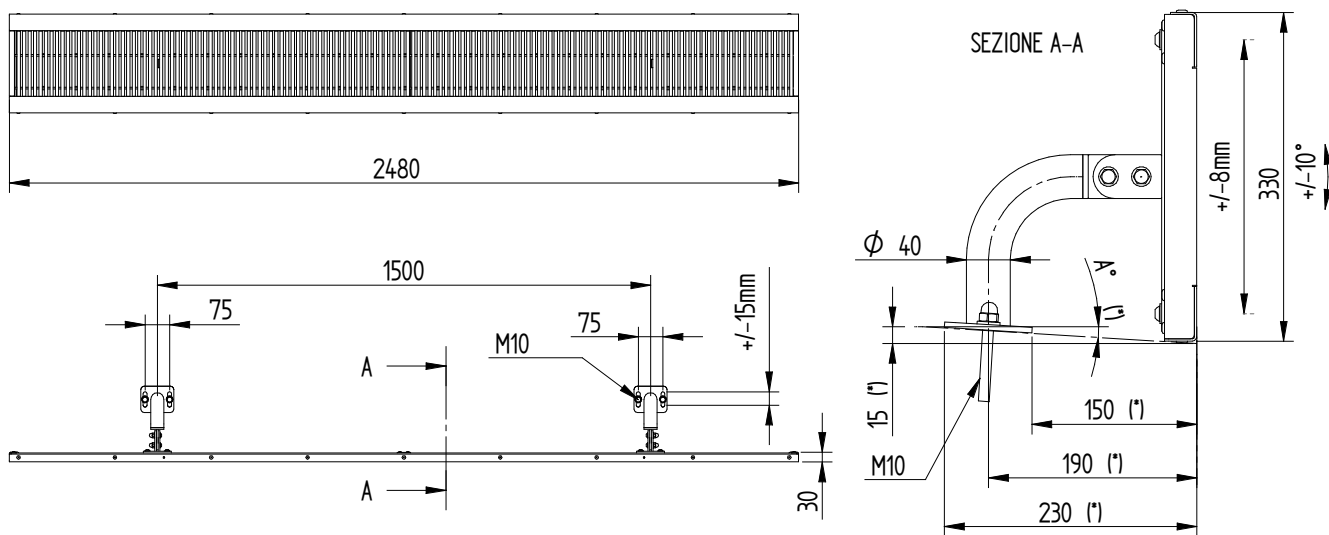

Il modello 00620 è una placca di virata removibile grazie alle sue gambe costituite da un tubo a baionetta che si inserisce nella base di fissaggio polivalente 10010. È progettata per essere installata su qualsiasi bordo vasca.

water. Darker grids indicate the middle lines.

Article 00620 refers to removable turning panels : they can be suitable for every pool thanks to the legs made of bayonette peg that fits into the multi purpose fixing base (Art.: 10010).

BASE DI FISSAGGIO POLIVALENTE
MULTI-PURPOSE FIXING BASE

Article n° 10010

DIMENSIONI / DIMENSIONS

PLACCHE DI VIRATA REMOVIBILE 2.5m
REMOVABLE TURNING PANELS 2.5m

Article n° 00620 2.5m

PLACCHE DI VIRATA FISSA 2.5m
FIXED TURNING PANELS 2.5m

Article n° 00621

PLACCHE DI VIRATA REMOVIBILE 2m
REMOVABLE TURNING PANELS 2m

Article n° 00620 2m

PLACCHE DI VIRATA FISSA 2m
FIXED TURNING PANELS 2m

Article n° 00621