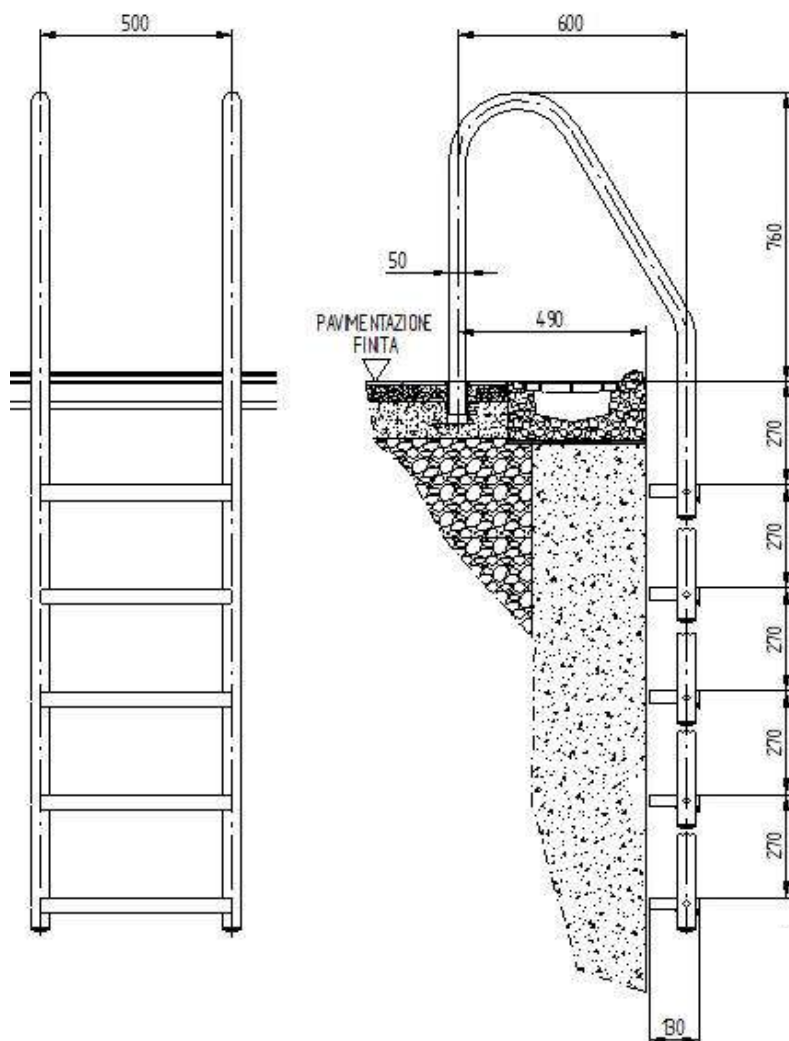

Per evitare danneggiamenti al rivestimento della vasca, vengono utilizzati dei tamponi in EPDM.

Realizzate in tre modelli per soddisfare ogni esigenza.

In base al modello possono avere da 1 a 5 gradini.

*ladder GIRO LARGO (article 20041) available with 1 / 2 / 3 / 4 / 5 steps;*

*ladder GIRO LARGO EXTRA (article 20042) available with 2 / 3 / 4 steps.*

SCALETTA GIRO  
LADDER GIRO

Article n° 20040

SCALETTA GIRO LARGO  
LADDER GIRO LARGO

Article n° 20041

SCALETTA GIRO LARGO EXTRA  
LADDER GIRO LARGO EXTRA

Article n° 20040

**ACCESSORI / ACCESSORIES**

BASE DI FISSAGGIO POLIVALENTE  
MULTI-PURPOSE FIXING BASE

Article n° 10010

**DIMENSIONI / DIMENSIONS**

**GIRO**

GIRO LARGO

GIRO LARGO EXTRA